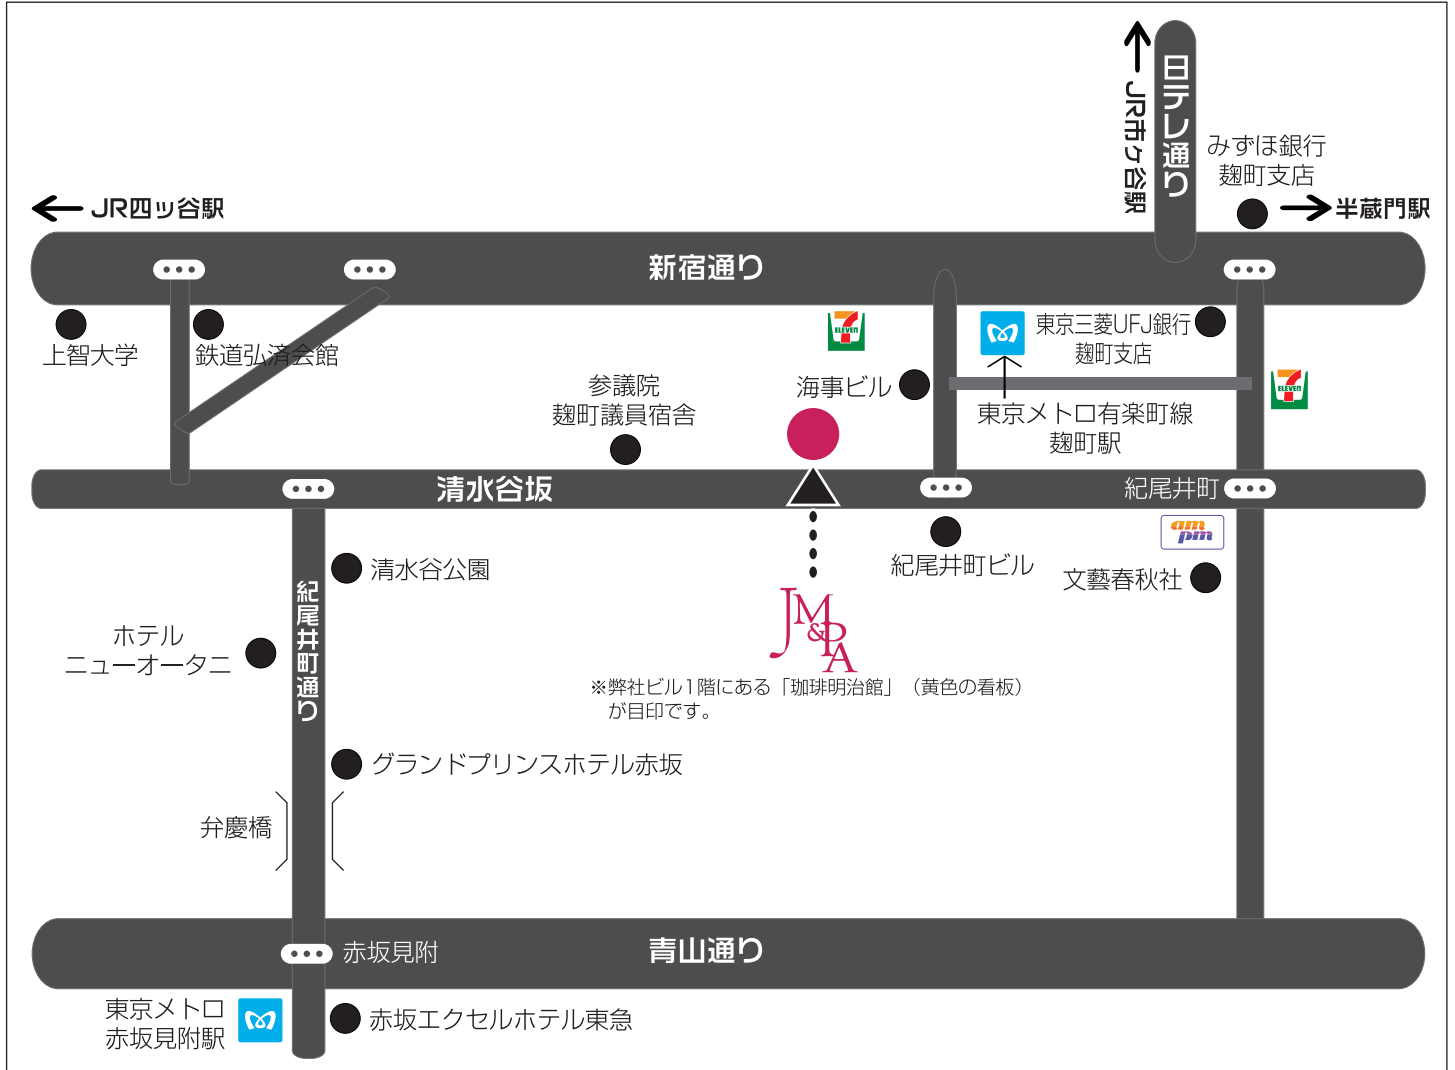

ACCESS MAP

アクセス

- 東京メトロ「麹町駅」 出口2より徒歩2分
- 東京メトロ「赤坂見附駅」 出口Dまたは7より徒歩10分
- JR「四ツ谷駅」 麹町口より徒歩10分