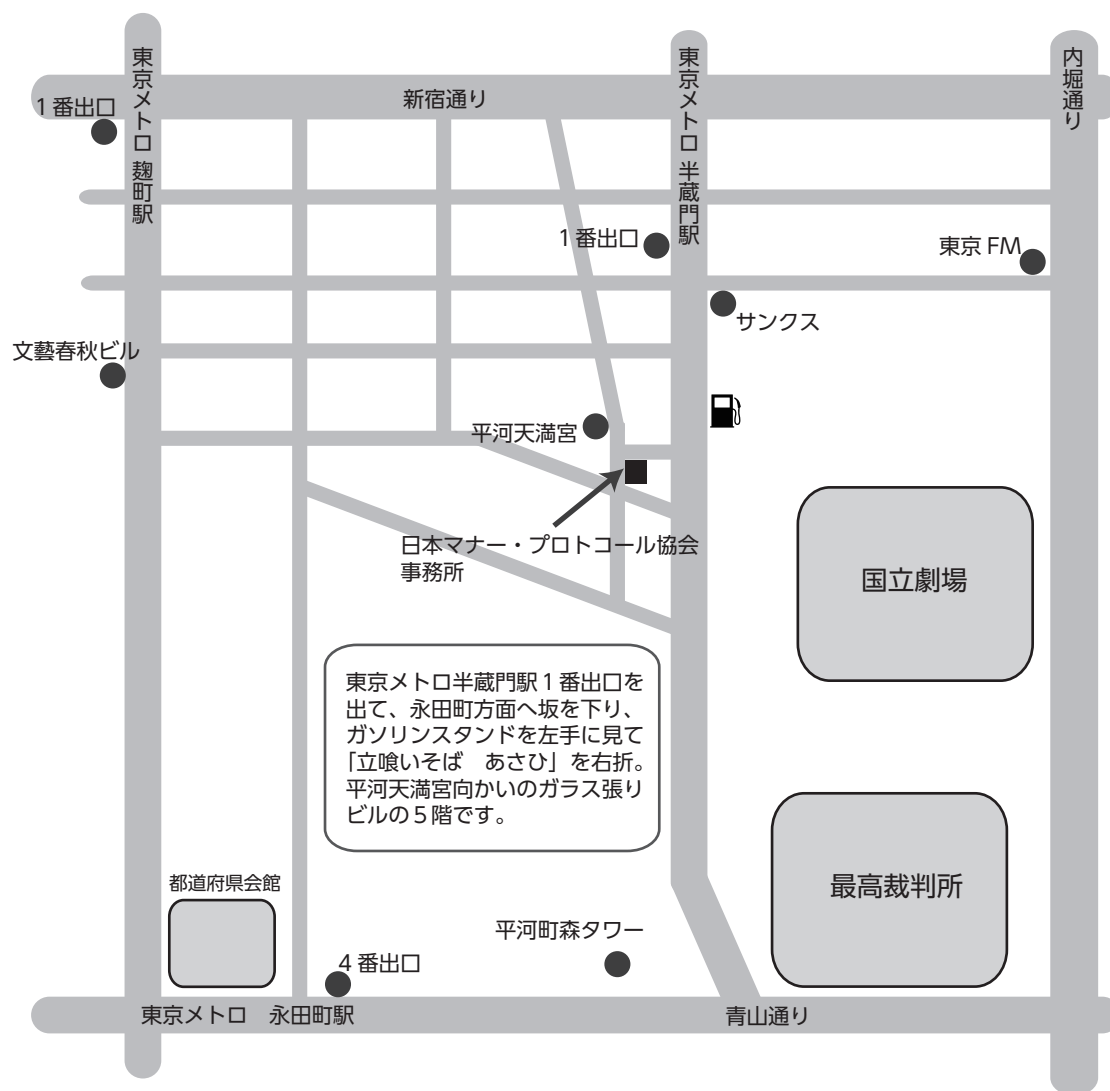

日本マナー・プロトコール協会セミナールームアクセスマップ

<住所>

東京都千代田区平河町 1-9-9 レフラスック平河町ビル 5階

<最寄り駅からのアクセス>

東京メトロ半蔵門線 半蔵門駅 「1番出口」より徒歩2分

東京メトロ有楽町線 麹町駅 「1番出口」より徒歩6分

東京メトロ各線 永田町駅 「4番出口」より徒歩6分